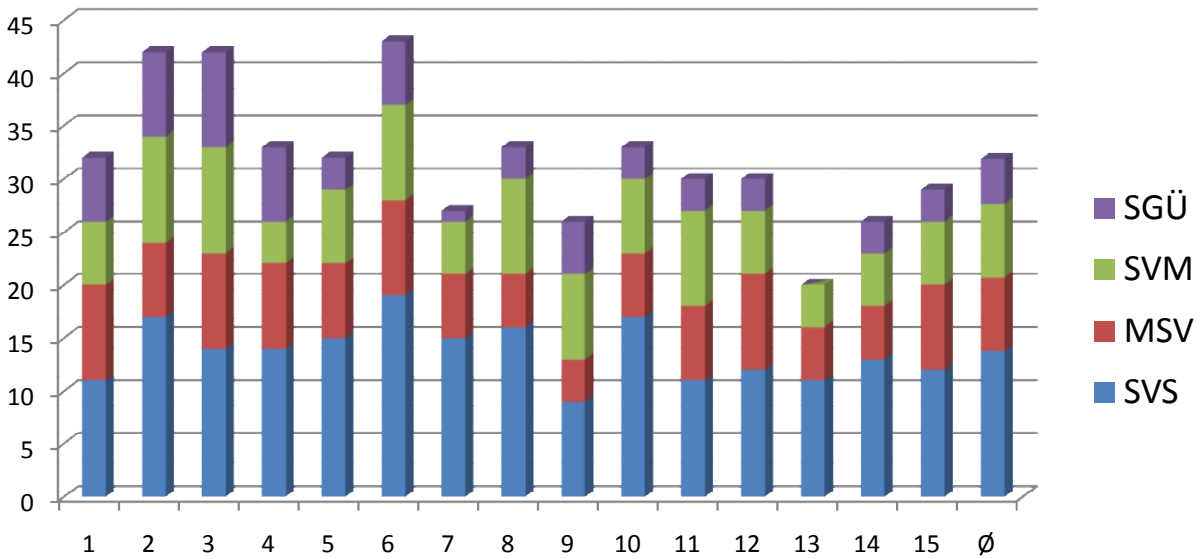

Sponsoring:

Statistisches

Stand 8. September 2010

Valiant-Cup 2010 Top Ten

Teilnehmerstatistik 2010

Valiant-Cup 2010

1. Runde vom 24. März

Rg.	Name	Jg.	Sekt.	Kat.	Waffe	Res.	Zusch.	Wertung	10	9	8	Mou	Pkt.
1.	Lüscher Heinrich	38	SVM	SV	57S	95	2.0	97.0	6	3	1	2	15.0
2.	Bertschi Beat	62	SGÜ	E	57S	94	2.0	96.0	5	4	1	1	12.0
3.	Lüthy Renate	46	SVS	V	90	92	2.0	94.0	5	2	3	2	10.0
4.	Kaiser Kurt	57	SVS	S	Sta	94		94.0	4	6		2	9.0
5.	Lüthy Otto	37	SVS	SV	Sta	94		94.0	4	6		1	8.0
6.	Bachmann Markus	61	SVS	E	90	91	2.0	93.0	3	5	2	2	7.0
7.	Burgherr Heinz	62	MSV	E	90	91	2.0	93.0	2	7	1	1	6.0
8.	Suter Hans	50	SVS	V	90	90	2.0	92.0	4	2	4		5.0
9.	Kyburz Patrick	74	MSV	E	90	90	2.0	92.0	2	6	2		4.0
10.	Ernst Dieter	59	MSV	S	57O	89	3.0	92.0	2	6	1	1	3.0
11.	Leuenberger Hans	66	MSV	E	57O	89	3.0	92.0	2	5	3	2	2.0
12.	Matter Kurt	32	MSV	SV	90	90	2.0	92.0	1	8	1	1	1.5
13.	Lüscher Markus	66	SVS	E	Sta	91		91.0	3	5	2	2	1.0
14.	Matter Peter	33	SVS	SV	Kar	89	2.0	91.0	3	5	1	2	1.0
15.	Hauri Bernhard	42	SVM	V	57S	89	2.0	91.0	3	4	2	2	1.0
16.	Hürzeler Roland	53	SGÜ	S	57S	89	2.0	91.0	2	5	3		1.0
17.	Gloor Karl	45	SVM	V	90	88	2.0	90.0	3	3	3	2	1.0
18.	Weibel Markus	56	SVM	S	57S	87	2.0	89.0	3	2	4		1.0
19.	Joller Renato	82	MSV	E	90	87	2.0	89.0	2	4	3	1	1.0
20.	Oppliger Martin	79	SGÜ	E	90	87	2.0	89.0	2	3	5		1.0
21.	Furrer Josef	31	MSV	SV	Kar	85	2.0	87.0	2	3	3	1	1.0
22.	Bertschi Erich	59	SVS	S	57S	84	2.0	86.0		5	4		1.0
23.	Portmann Peter	45	SVS	V	Kar	83	2.0	85.0	2	3	3		1.0
24.	Rüegger Roland	35	SVS	SV	90	83	2.0	85.0	1	2	6	1	1.0
25.	Hochuli Norbert	74	MSV	E	57O	81	3.0	84.0	1	3	3		1.0
26.	Müller Reto	78	SGÜ	E	90	80	2.0	82.0		3	5		1.0
27.	Bolliger Willy	41	SVM	V	Kar	79	2.0	81.0		5	1		1.0
28.	Matter Bruno	39	MSV	SV	90	78	2.0	80.0		3	4		1.0
29.	Bertschi René	86	SGÜ	E	90	77	2.0	79.0		3	3		1.0
30.	Mollet André	60	SVS	S	Sta	78		78.0	2	3	3		1.0
31.	Hürzeler Bruno	57	SGÜ	S	57S	73	2.0	75.0		2	6		1.0
32.	Lüscher Kurt	39	SVM	SV	Kar	69	2.0	71.0			3		1.0