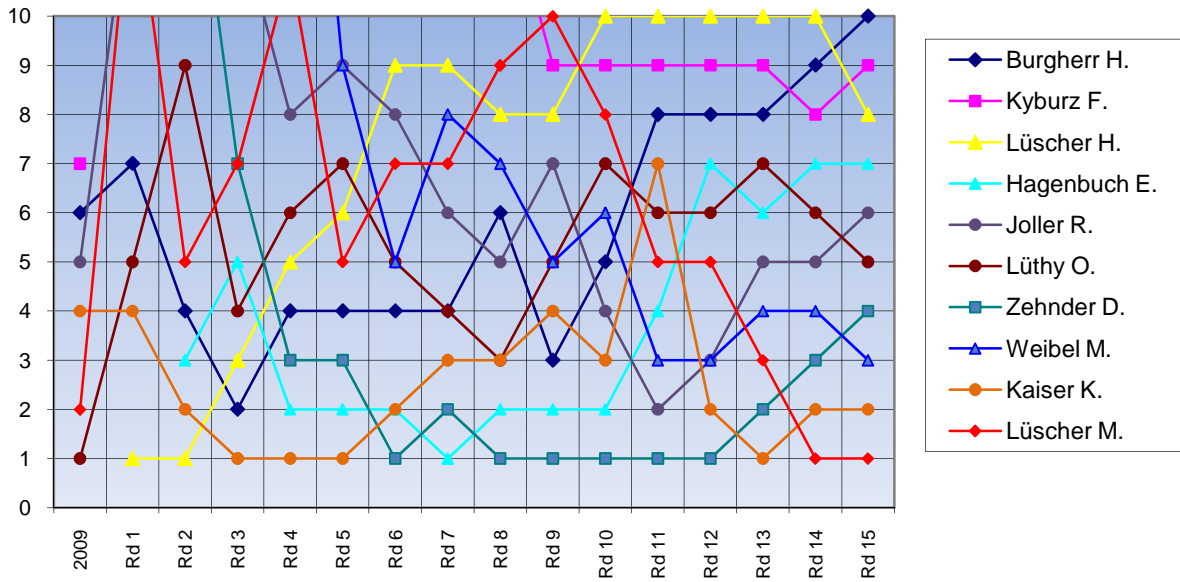

Statistisches

Stand 8. September 2010

Valiant-Cup 2010 Top Ten