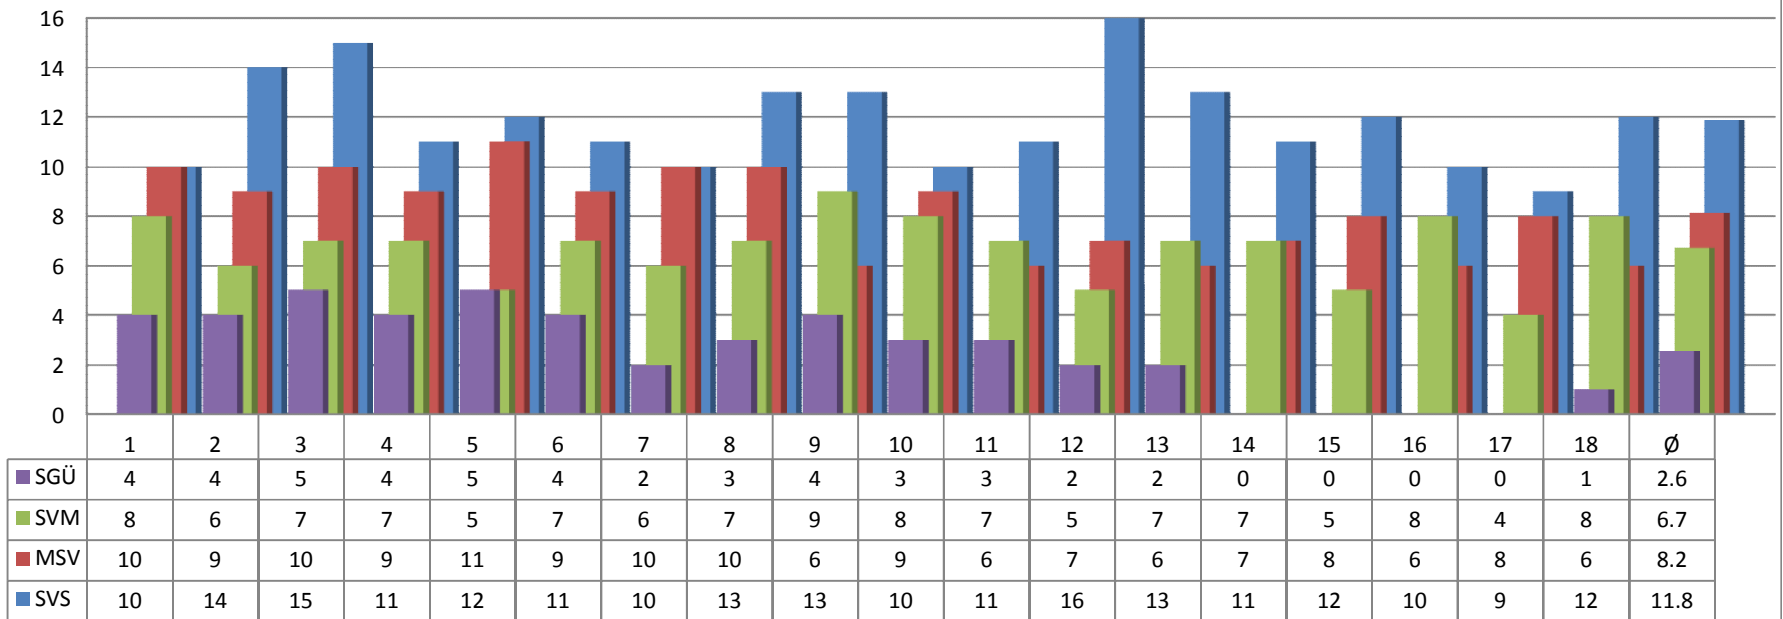

Teilnehmerstatistik 2011

Valiant-Cup 2011

1. Runde vom 23. März

Rg.	Name	Jg.	Sekt.	Kat.	Waffe	Res.	Zusch.	Wertung	10	9	8	Mou	Pkt.
1.	Furrer Josef	31	MSV	SV	Kar	97	2.0	99.0	7	3		1	15.0
2.	Lüscher Markus	66	SVS	E	Sta	97		97.0	7	3		5	12.0
3.	Joller Renato	82	MSV	E	90	93	2.0	95.0	4	5	1	2	10.0
4.	Kaiser Kurt	57	SVS	S	Sta	94		94.0	6	4		2	9.0
5.	Pasinelli Tino	81	MSV	E	90	92	2.0	94.0	5	2	3	2	8.0
6.	Kyburz Patrick	74	MSV	E	90	91	2.0	93.0	4	5		2	7.0
7.	Suter Hans	50	SVS	V	57S	91	2.0	93.0	4	4	1	2	6.0
8.	Weibel Markus	56	SVM	S	57S	90	2.0	92.0	3	4	3	1	5.0
9.	Lüscher Heinrich	38	SVM	SV	57S	90	2.0	92.0	2	6	2		4.0
10.	Bleiker Ruedi	81	MSV	E	90	89	2.0	91.0	4	3	1	2	3.0
11.	Lüthy Otto	37	SVS	SV	Sta	91		91.0	3	5	2	1	2.0
12.	Portmann Peter	45	SVS	V	Kar	89	2.0	91.0	3	3	4	1	1.5
13.	Oppliger Martin	79	SGÜ	E	90	89	2.0	91.0	2	6	1		1.0
14.	Bachmann Markus	61	SVS	S	90	89	2.0	91.0	2	5	3	1	1.0
15.	Leuenberger Hans	66	MSV	E	57O	87	3.0	90.0	3	4	1		1.0
16.	Boschung René	57	SVM	S	57S	88	2.0	90.0	1	6	3	1	1.0
17.	Lüscher Kurt	39	SVM	SV	90	87	2.0	89.0	3	3	2	2	1.0
18.	Lüthy Renate	46	SVS	V	90	87	2.0	89.0	2	4	3	1	1.0
19.	Burgherr Heinz	62	MSV	E	90	87	2.0	89.0	1	5	4	1	1.0
20.	Matter Kurt	32	MSV	SV	90	86	2.0	88.0	3	4	1	3	1.0
21.	Bertschi René	86	SGÜ	E	90	86	2.0	88.0	1	6	2	1	1.0
22.	Rytz Ruedi	69	SVM	E	57S	85	2.0	87.0	2	4	2	1	1.0
23.	Bertschi Beat	62	SGÜ	E	57S	85	2.0	87.0	2	3	3	1	1.0
24.	Rüegger Roland	35	SVS	SV	90	85	2.0	87.0	1	4	4		1.0
25.	Kyburz Fritz	39	SVS	SV	Kar	85	2.0	87.0	1	4	4		1.0
26.	Müller Reto	78	SGÜ	E	90	84	2.0	86.0	2	4	2		1.0
27.	Hauri Bernhard	42	SVM	V	57S	84	2.0	86.0	2	3	3		1.0
28.	Bolliger Willy	41	SVM	SV	57S	83	2.0	85.0	1	1	8		1.0
29.	Matter Bruno	39	MSV	SV	90	82	2.0	84.0	1	3	3		1.0
30.	Haupt Stephan	50	SVM	V	57S	81	2.0	83.0	1	3	3		1.0
31.	Hochuli Norbert	74	MSV	E	57O	79	3.0	82.0	1	3	4		1.0
32.	Matter Peter	33	SVS	SV	Kar	70	2.0	72.0	1	2	3	1	1.0