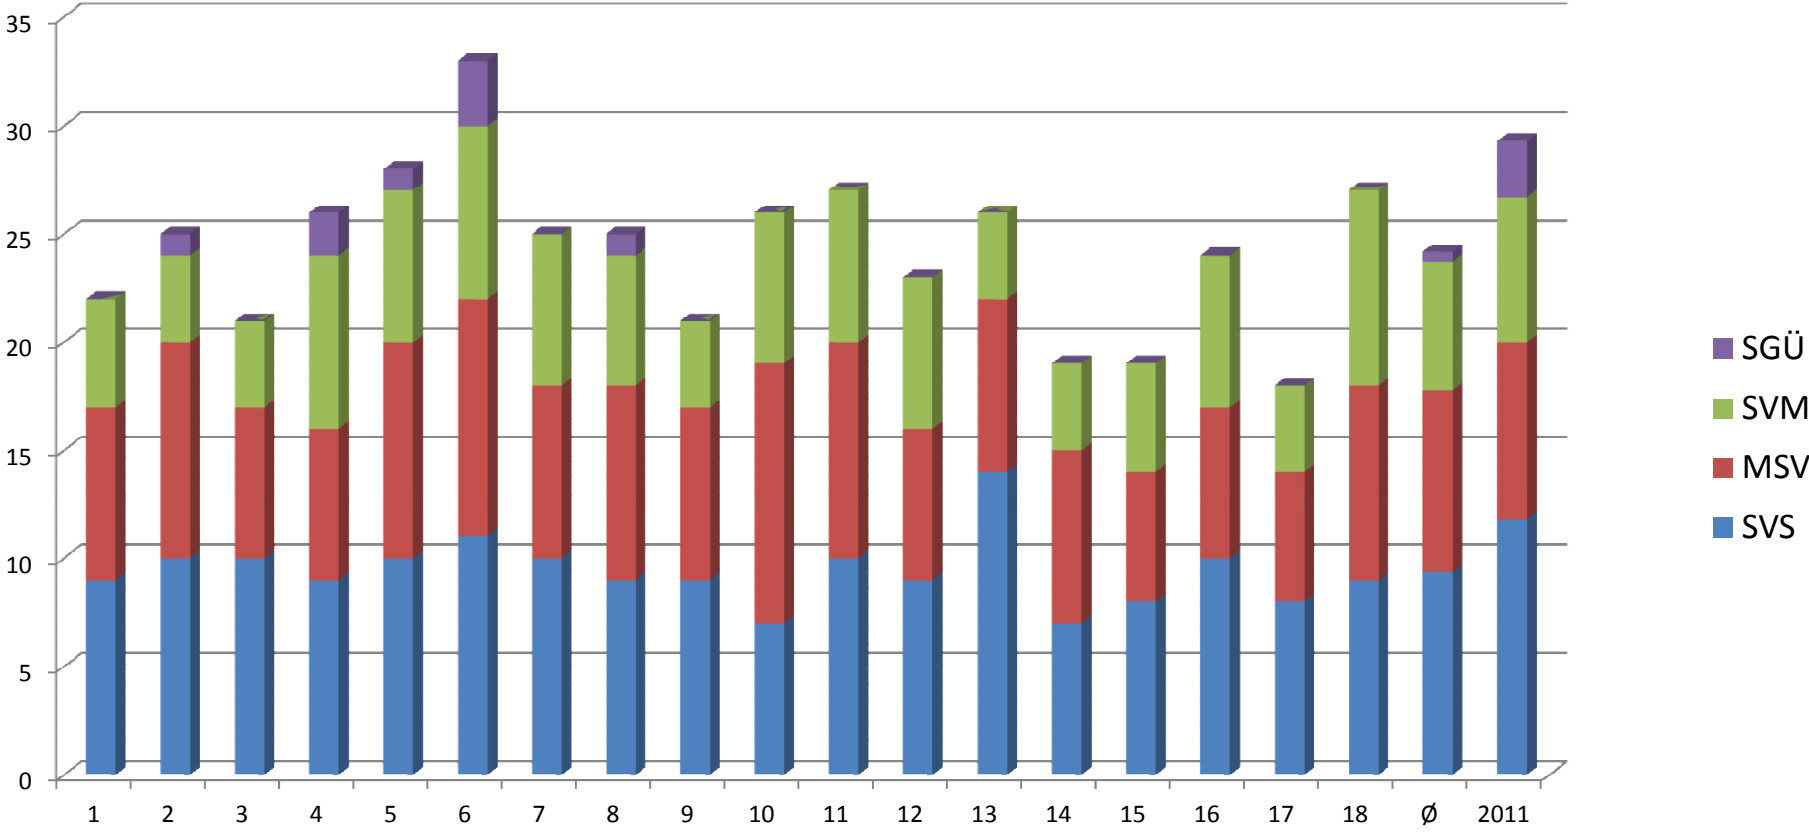

Teilnehmerstatistik 2012