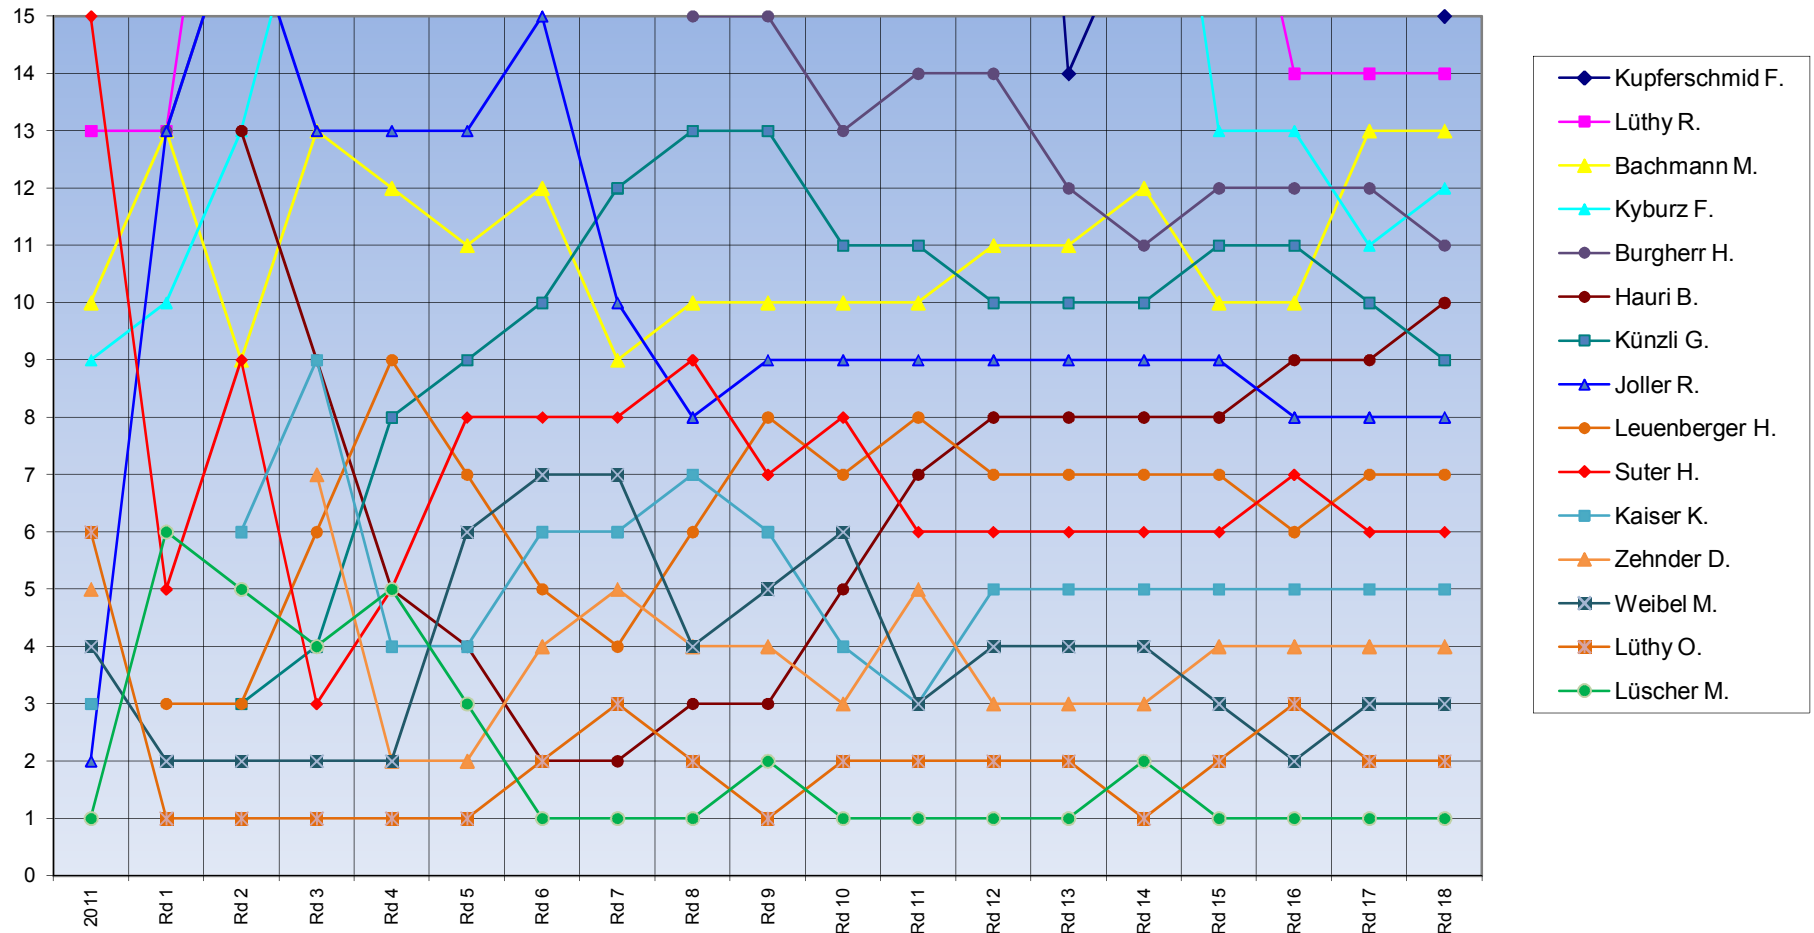

Valiant-Cup 2012