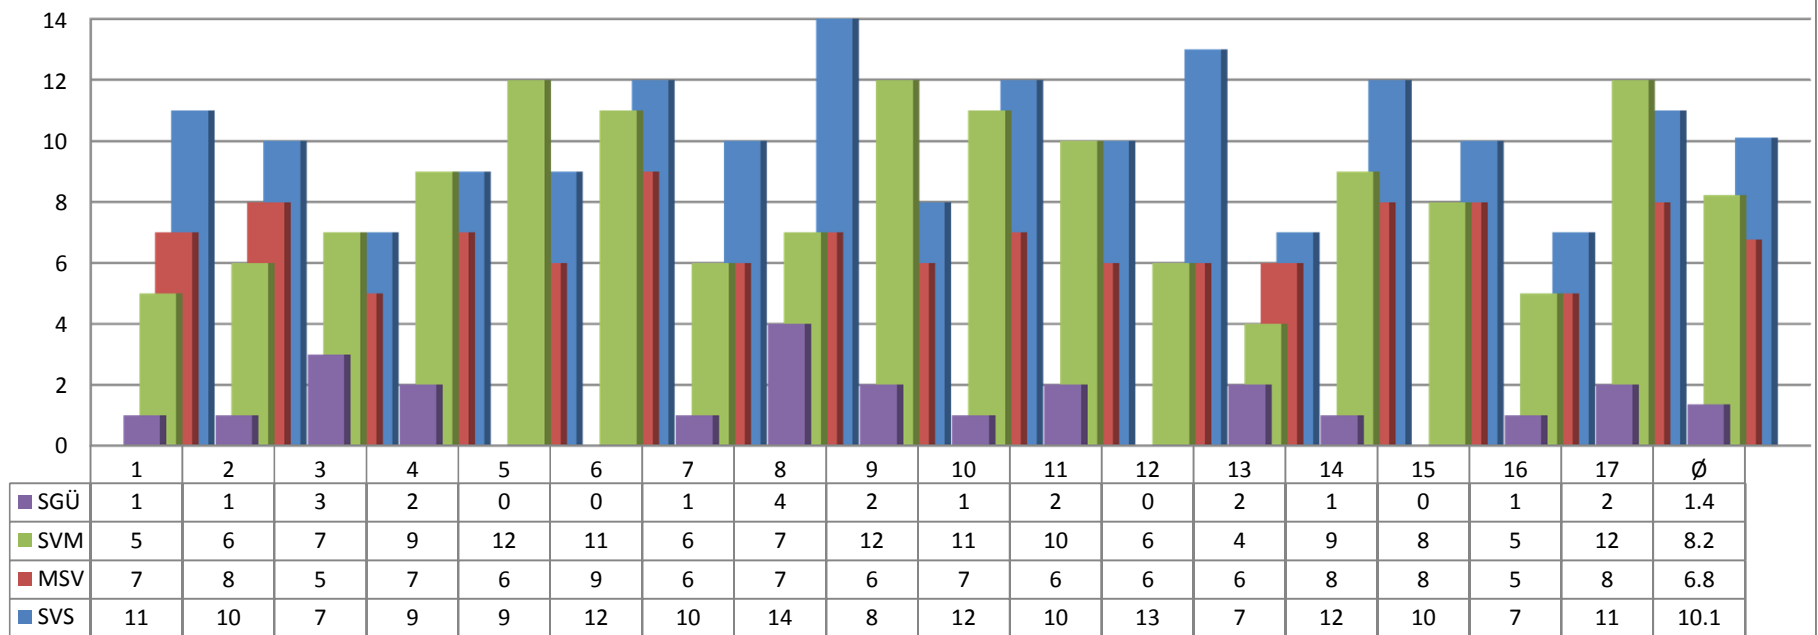

Teilnehmerstatistik 2013

Valiant-Cup 2013

1. Runde vom 27. März

Rg.	Name	Jg.	Sekt.	Kat.	Waffe	Res.	Zusch.	Wertung	10	9	8	Mou	Pkt.
1.	Weibel Markus	56	SVM	S	57S	94	2.0	96.0	5	4	1	2	15.0
2.	Lüscher Markus	66	SVS	E	Sta	95		95.0	6	3	1	4	12.0
3.	Lüthy Renate	46	SVS	V	90	93	2.0	95.0	6	2	1	3	10.0
4.	Bertschi Beat	62	SGÜ	S	57S	93	2.0	95.0	5	3	2	3	9.0
5.	Kyburz Patrick	74	MSV	E	90	92	2.0	94.0	4	4	2	1	8.0
6.	Leuenberger Hans	66	MSV	E	57O	91	3.0	94.0	3	5	2		7.0
7.	Suter Hans	50	SVS	V	57S	92	2.0	94.0	2	8			6.0
8.	Furrer Josef	31	MSV	SV	Kar	91	2.0	93.0	4	3	3	1	5.0
9.	Lüthy Otto	37	SVS	SV	Sta	91		91.0	3	6			4.0
10.	Kaiser Kurt	57	SVS	S	Sta	91		91.0	3	5	2	1	3.0
11.	Fischer Michael	90	MSV	E	Sta	91		91.0	1	9			2.0
12.	Arrighi Katharina	57	SVM	S	90	88	2.0	90.0	3	3	3		1.5
13.	Künzli Gerhard	34	SVM	SV	57S	88	2.0	90.0	1	6	3		1.0
14.	Ernst Dieter	59	MSV	S	57O	87	3.0	90.0	1	6	2		1.0
15.	Burgherr Heinz	62	MSV	S	Sta	89		89.0	4	3	2		1.0
16.	Portmann Peter	45	SVS	V	Kar	87	2.0	89.0	3	3	2	1	1.0
17.	Hochuli Norbert	74	MSV	E	57O	86	3.0	89.0	1	6	1		1.0
18.	Bolliger Willy	41	SVM	SV	57S	86	2.0	88.0	2	4	2		1.0
19.	Bachmann Rita	59	SVS	S	90	86	2.0	88.0	1	6	1		1.0
20.	Bachmann Andreas	50	SVS	V	90	86	2.0	88.0	1	5	3		1.0
21.	Poppler Roland	64	SVS	E	90	85	2.0	87.0	2	3	4	2	1.0
22.	Surber Markus	61	SVM	S	57S	84	2.0	86.0	3	2	2	2	1.0
23.	Zehnder Daniel	60	SVS	S	57S	78	2.0	80.0		4	3		1.0
24.	Rüegger Roland	35	SVS	SV	90	77	2.0	79.0		3	4		1.0