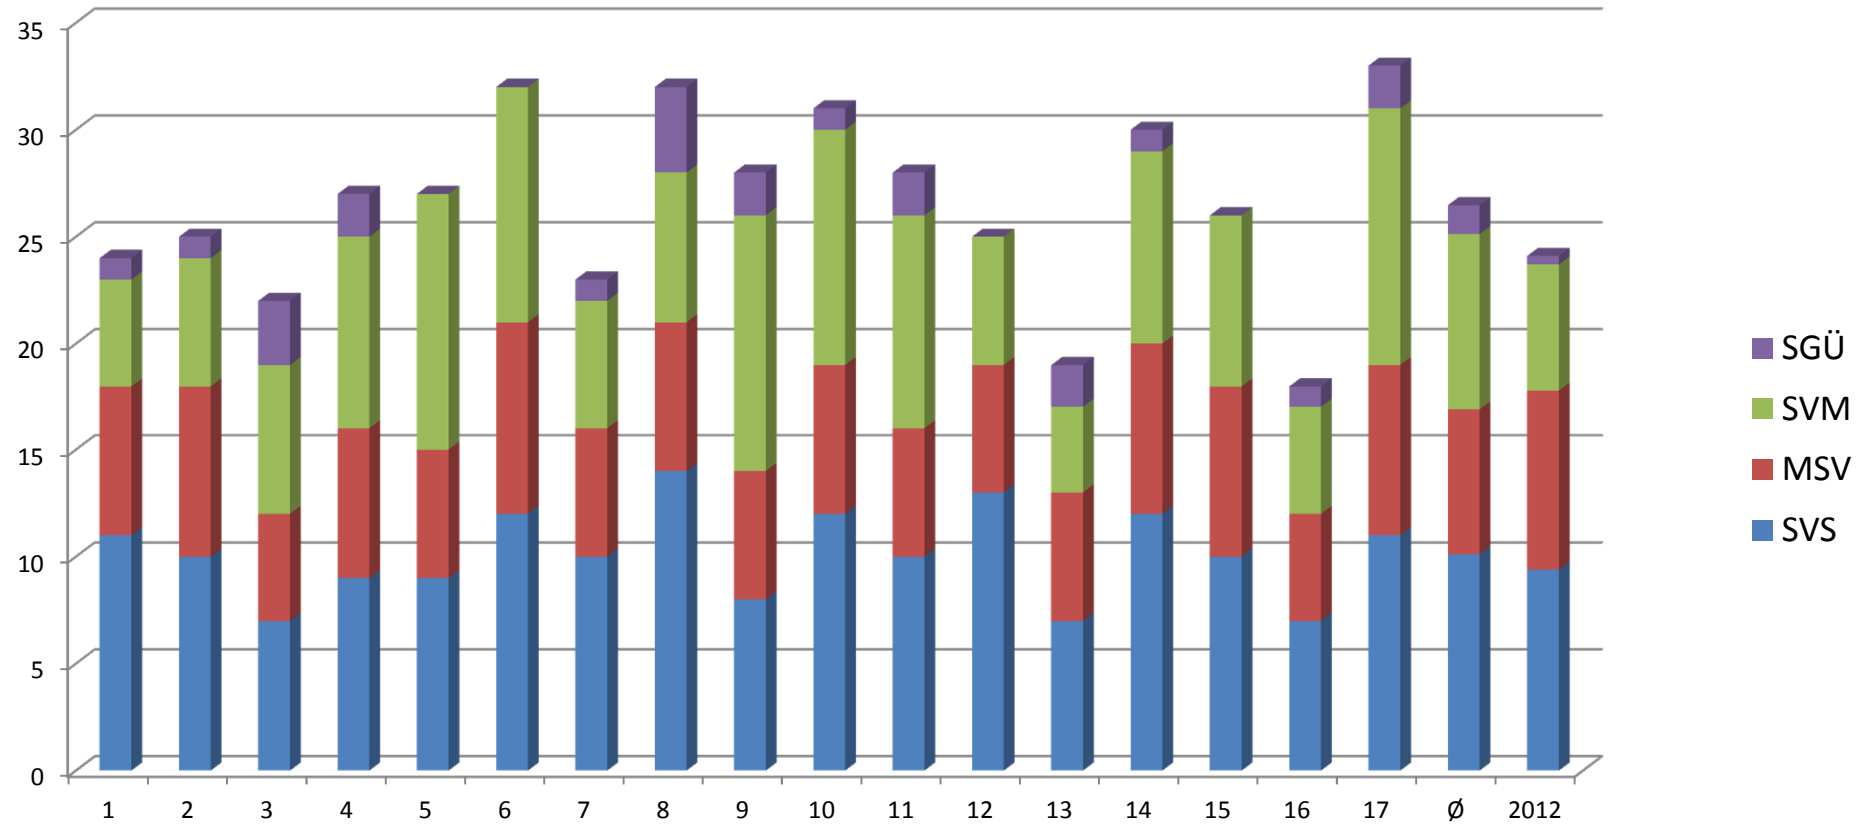

Teilnehmerstatistik 2013